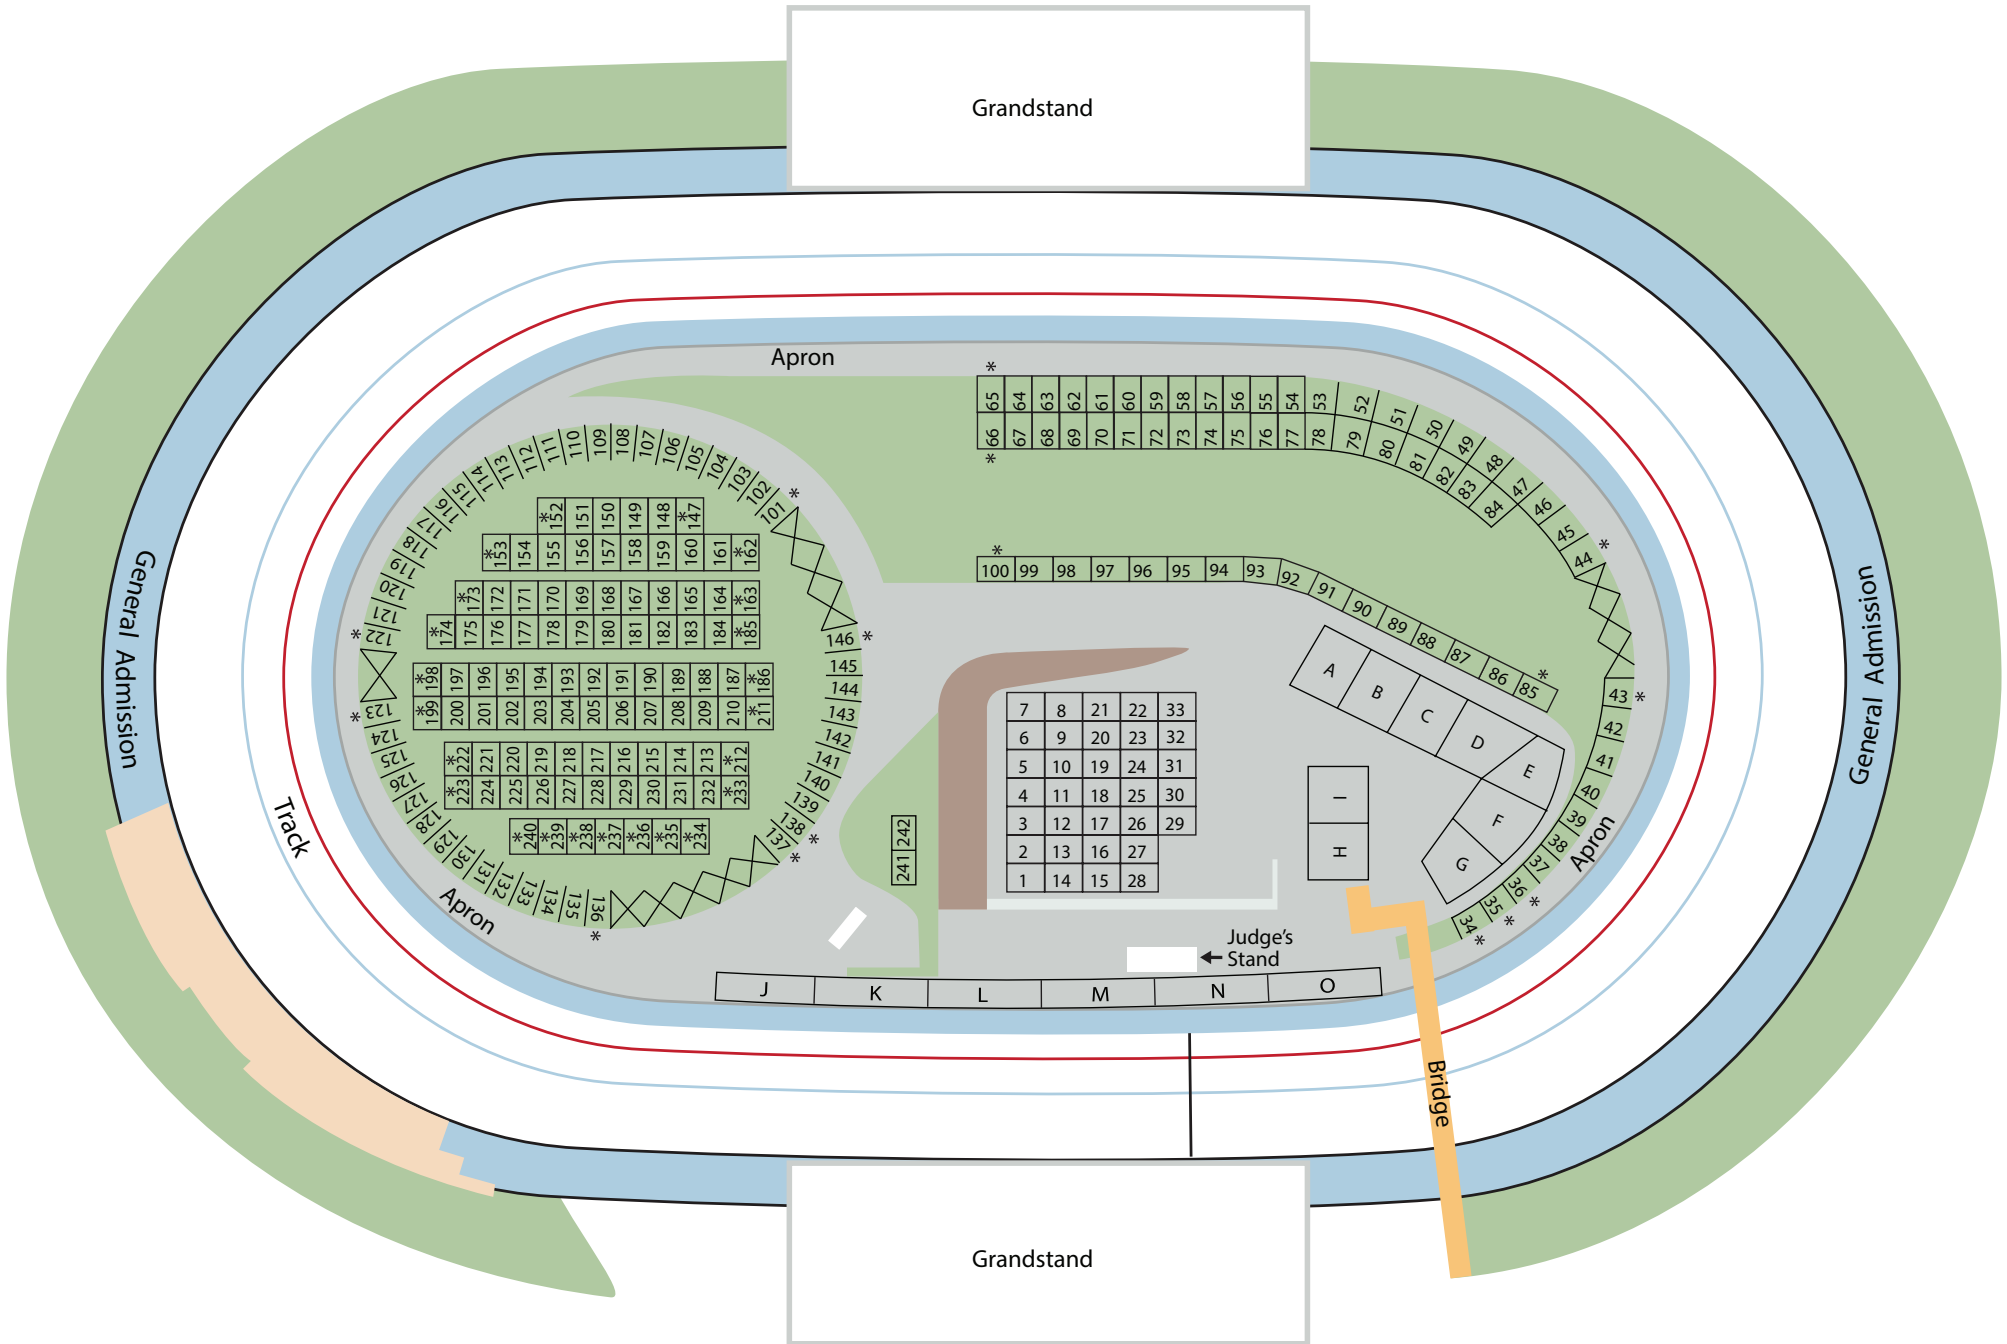

VELOFEST

Numbered Spaces: Private 10 x 10
 Lettered Spaces: Commercial 20 x 20
 * Spaces: Premium
 Spaces: Reserved

Grandstand

Apron

*66	65										
67	64										
68	63										
69	62										
70	61										
71	60										
72	59										
73	58										
74	57										
75	56										
76	55										
77	54										
78	53										
79	52										
80	51										
81	50										
82	49										
83	48										
84	47										
85	46										
86	45										
87	44										
88	43										
89	42										
90	41										
91	40										
92	39										
93	38										
94	37										
95	36										
96	35										
97	34										
98	33										
99	32										
100	31										

7	8	21	22	33
6	9	20	23	32
5	10	19	24	31
4	11	18	25	30
3	12	17	26	29
2	13	16	27	
1	14	15	28	

A	B	C	D	E
F	G			

241 242

Judge's Stand

Bridge

Grandstand

General Admission

General Admission

Track

Apron

Apron

J K L M N O